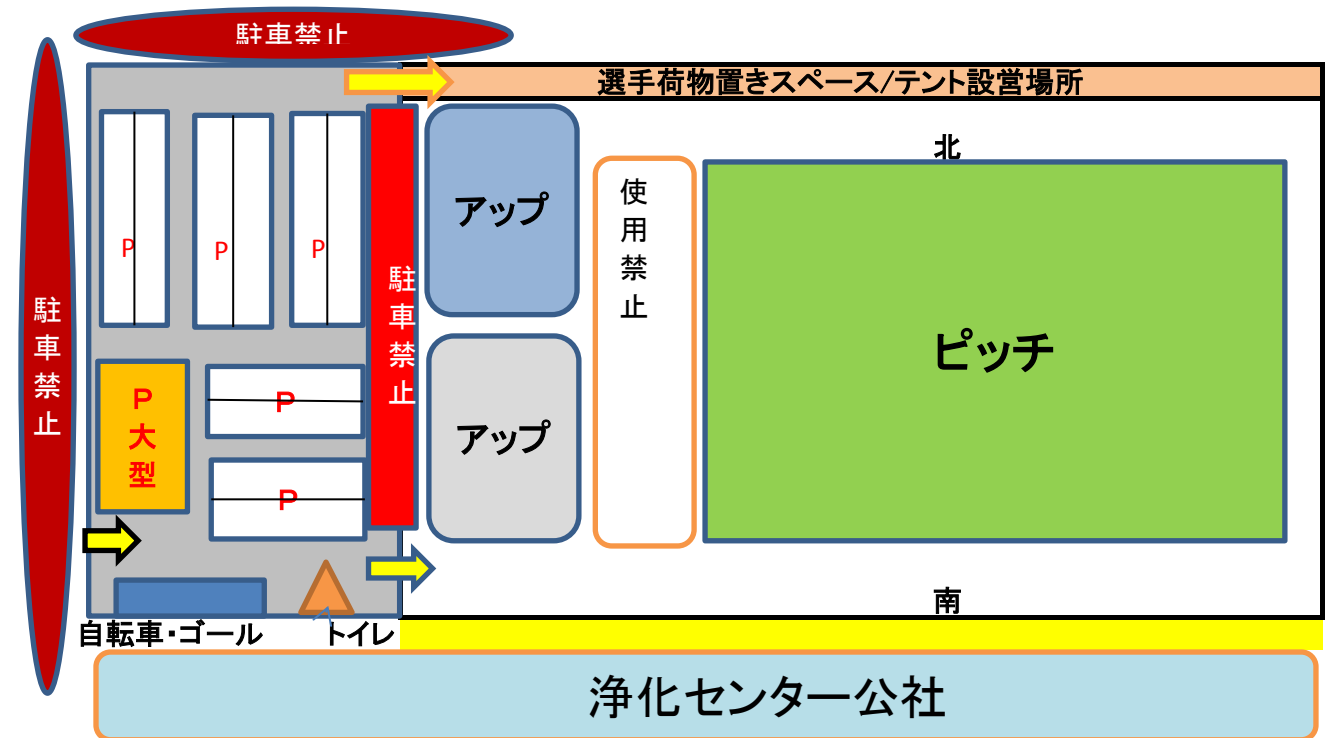

浄化ひろば 略図

注意事項

- 1) 「浄化センター」正門[×]ニヶ所から敷地内[×]には侵入・駐車は厳禁です。
(堤防側 西側からのみ)
- 2) 駐車禁止区域には絶対駐車しないようにお願いします。
- 3) "ひろば"内は禁煙です。また、**トイレ使用・ゴミ・すいがら投捨て**など公共施設使用に反する事は厳禁願います。
- 4) **ピッチ内練習は試合前後・ハーフタイム中ともできません。**
WPは指定され場所にて行ってください。
(その他のスペースでのWPはご遠慮ください。)
- 5) **南側は現在工事中ですので、南側にてのボール使用は禁止。**
- 6) 雨を避ける所は有りませんので、各チームはテントの準備をお願いします。
- 7) ピッチの中は「水のみ」です。
- 8) **鳥害駆除のため、食べ物などの残りを放置しないように。**

☆クラブ関係者・ご父母さんに周知下さい！！！！

8:30～「ひろば内」へ進入できます。
早く来られても駐車場内にて待機のこと。